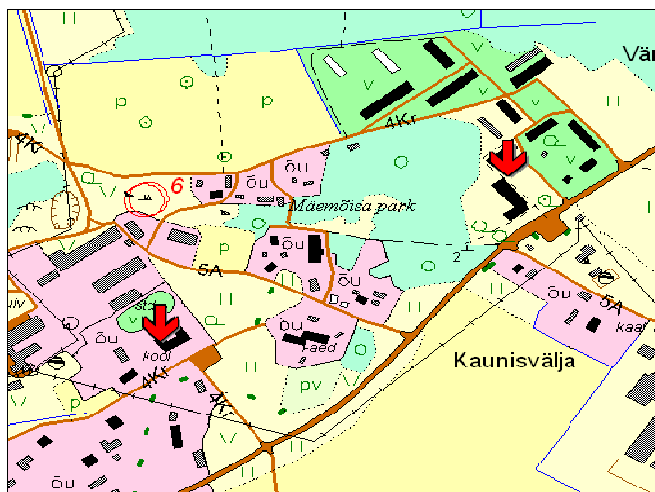

kirjutamata. Küsitluslehed jagatakse laiali Eesti Posti abil, kuid need on kättesaadavad ka raamatukogudes jt allpool nimetatud küsitluslehe tagastamispunktides. Küsitluslehte saab täita või välja printida ka valla kodulehelt www.ridala.ee.

Täidetud küsitluslehe palume vallavalitsusele tagastada postiga aadressile Tallinna mnt 83, Uuemõisa alevik, Ridala vald, 90401 Läänemaa või e-postiga info@ridala.ee.

Vallavalitsuses, Ridala Raamatukogus, Asuküla Raamatukogus, Uuemõisa Raamatukogus, Panga küla noortekeskuses, Parila kaupluses, Kiideva bussiootepaviljonis, Puise bussiootepaviljonis, Haeska

seltsimajas, Võnnu seltsimajas, Herjava külas Looduse 11 ja Paralepa alevikus Nelgi tn 1 on ajavahemikul 18.-28. veebruarini loodud võimalus küsitlusleht tagastada anonüümselt sinna paigaldatud kogumiskasti.

Küsitluslehe võib edasi anda ka teistele Ridala vallaga seotud sõpradele-tuttavatele, sest kõikide vallaga seotud inimeste arvamus ning ettepanekud on valla arengukava koostamiseks teretulnud. **Info telefonil 4724447. Küsitluslehti ootame tagasi 29. veebruariks 2012.**

Ette tänades,
Toomas Schmidt
Vallavanem

Küsitluslehtede tagastamispunktid

Panga küla Ridala Raamatukogu ja noortekeskus