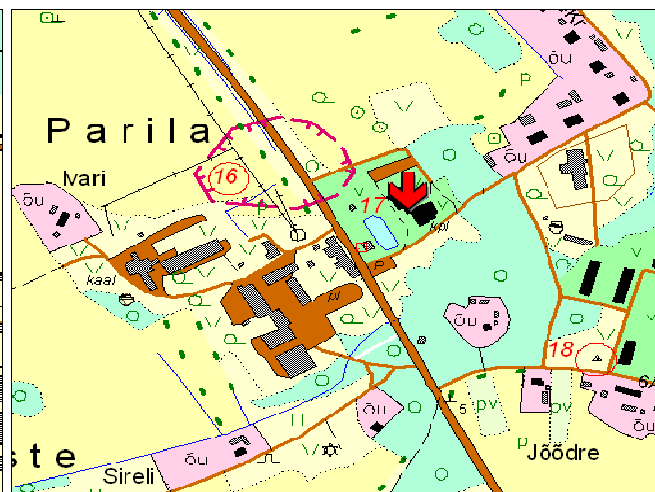

Jõdre küla Parila kauplus