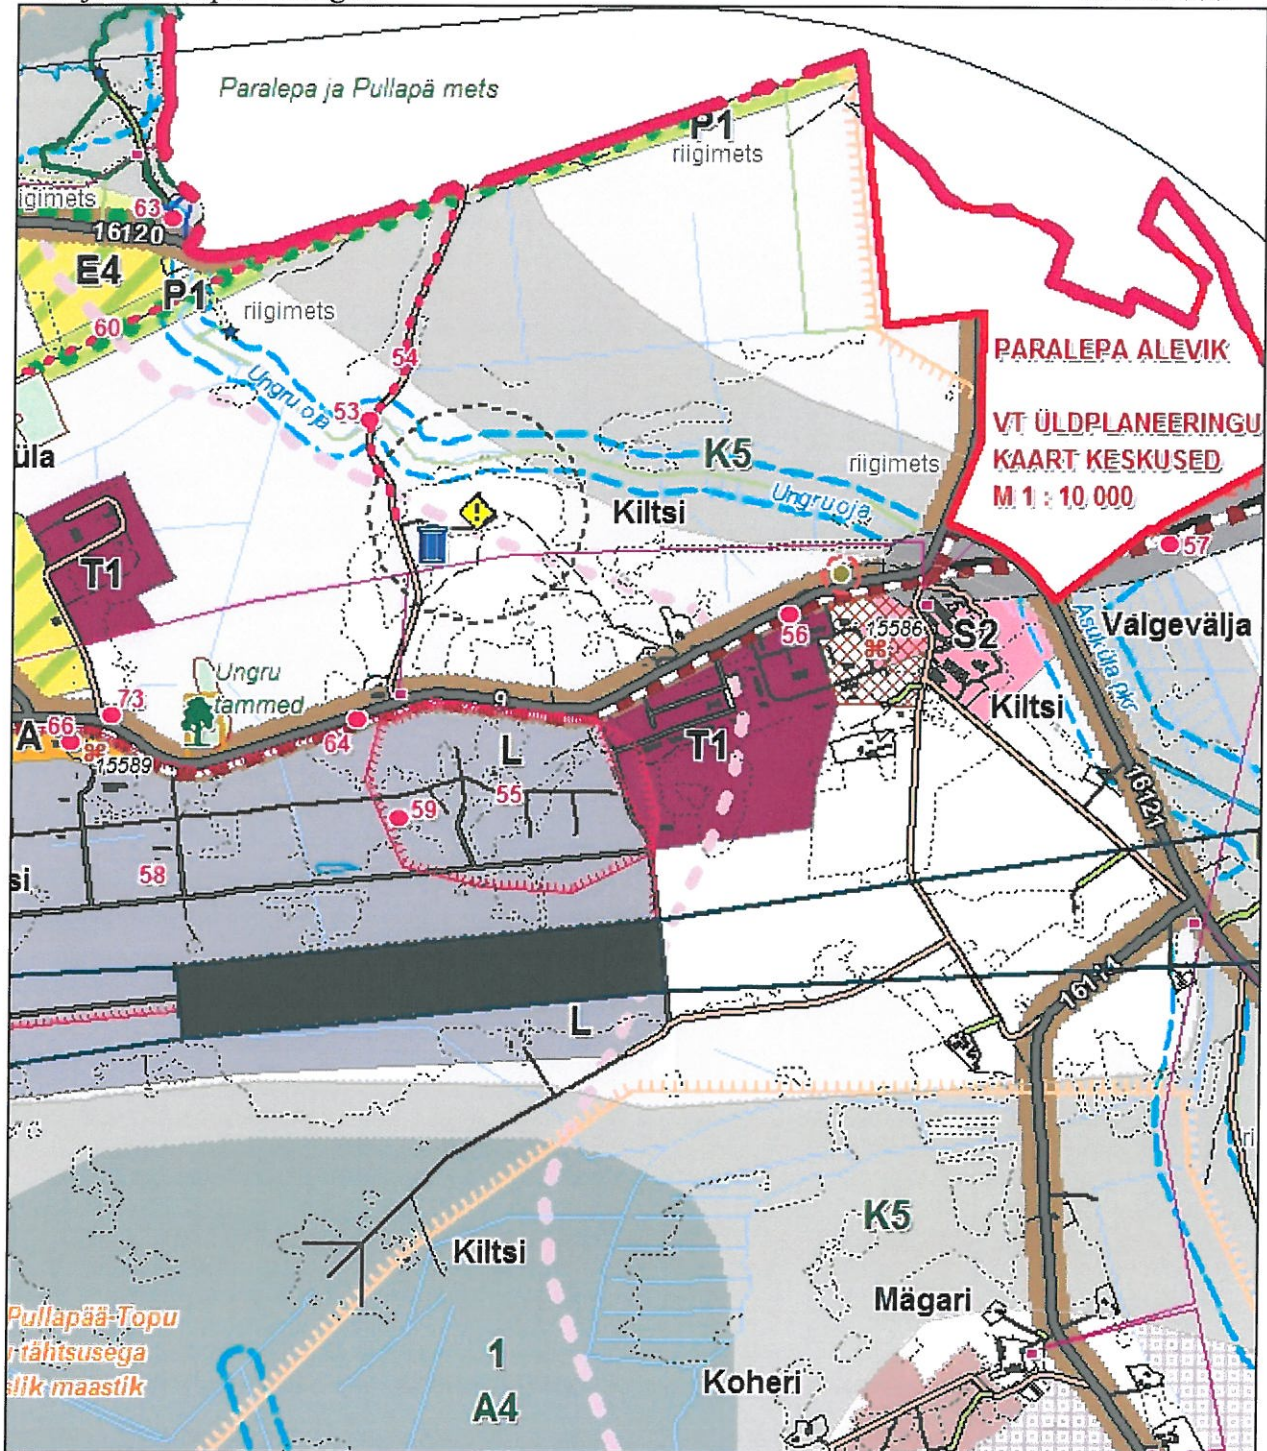

Ridala valla üldplaneeringu täpsustus – Läänemaa jäätmejaam

Väljavõte üldplaneeringust

M 1:20000

Jäätmejaam