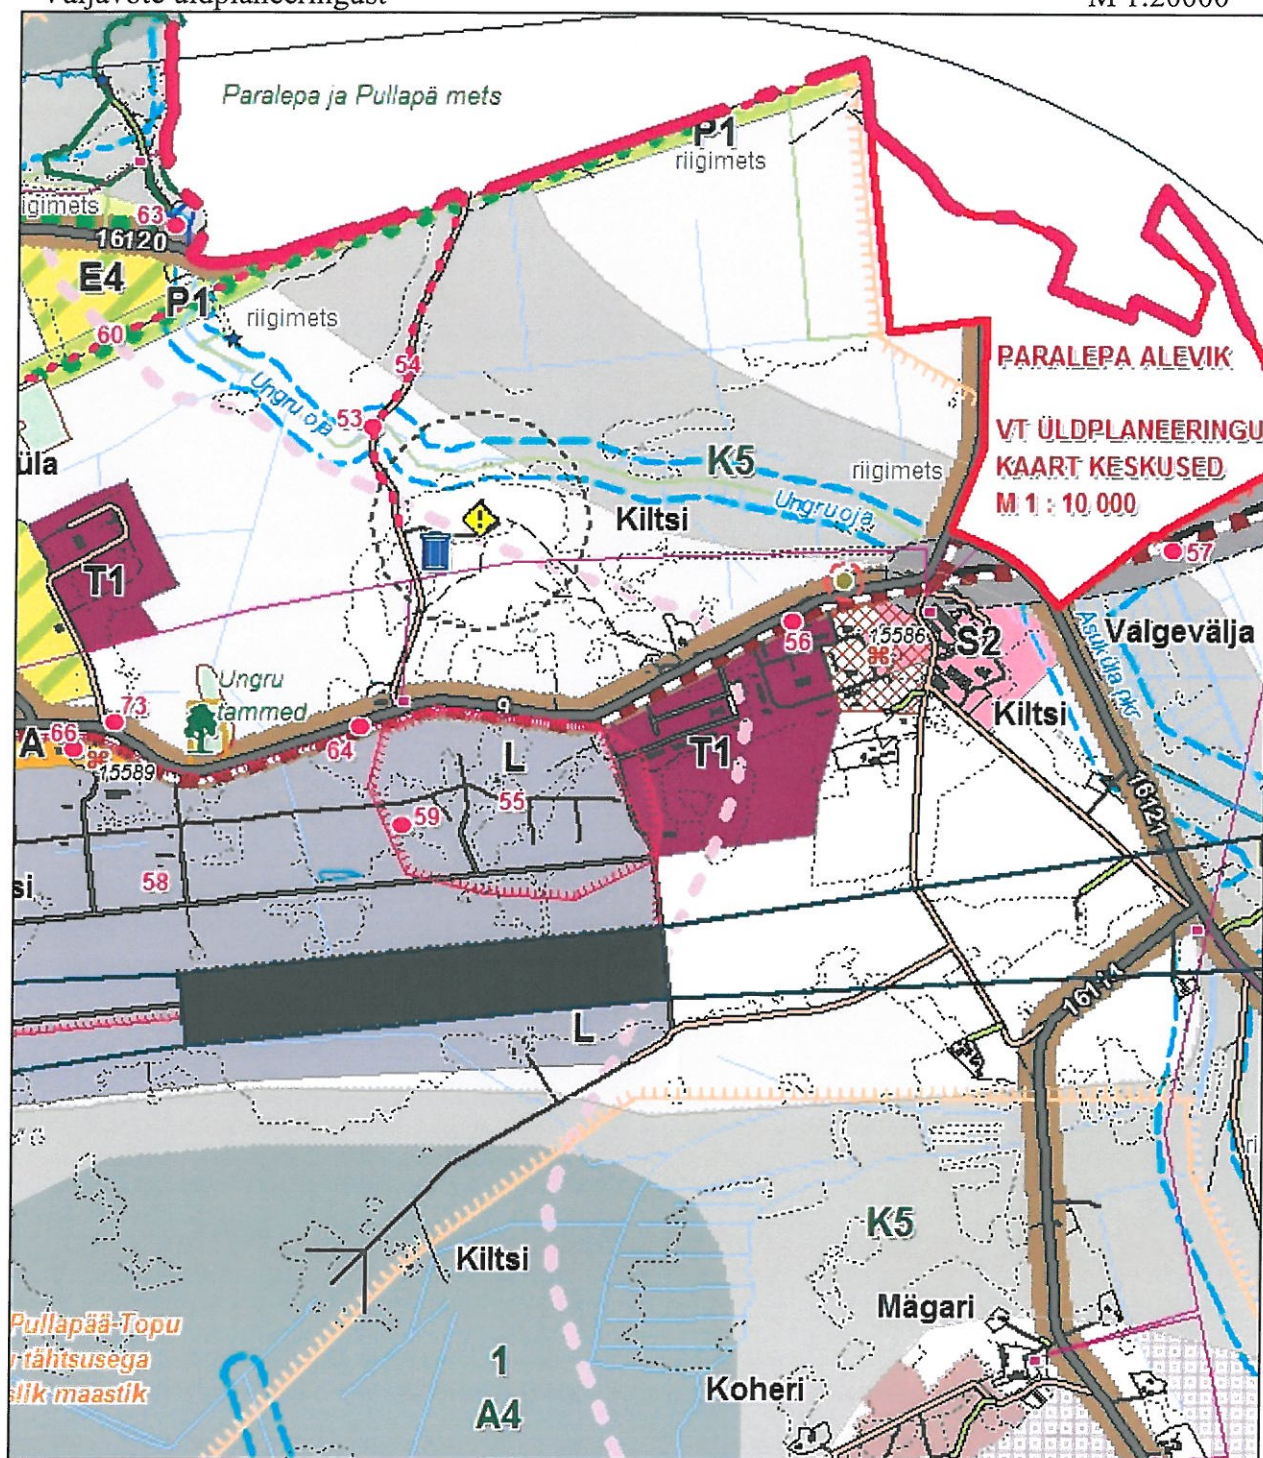

Ridala valla üldplaneeringu täpsustus – Läänemaa jäätmejaam

Väljavõte üldplaneeringust

M 1:20000

Jäätmejaam