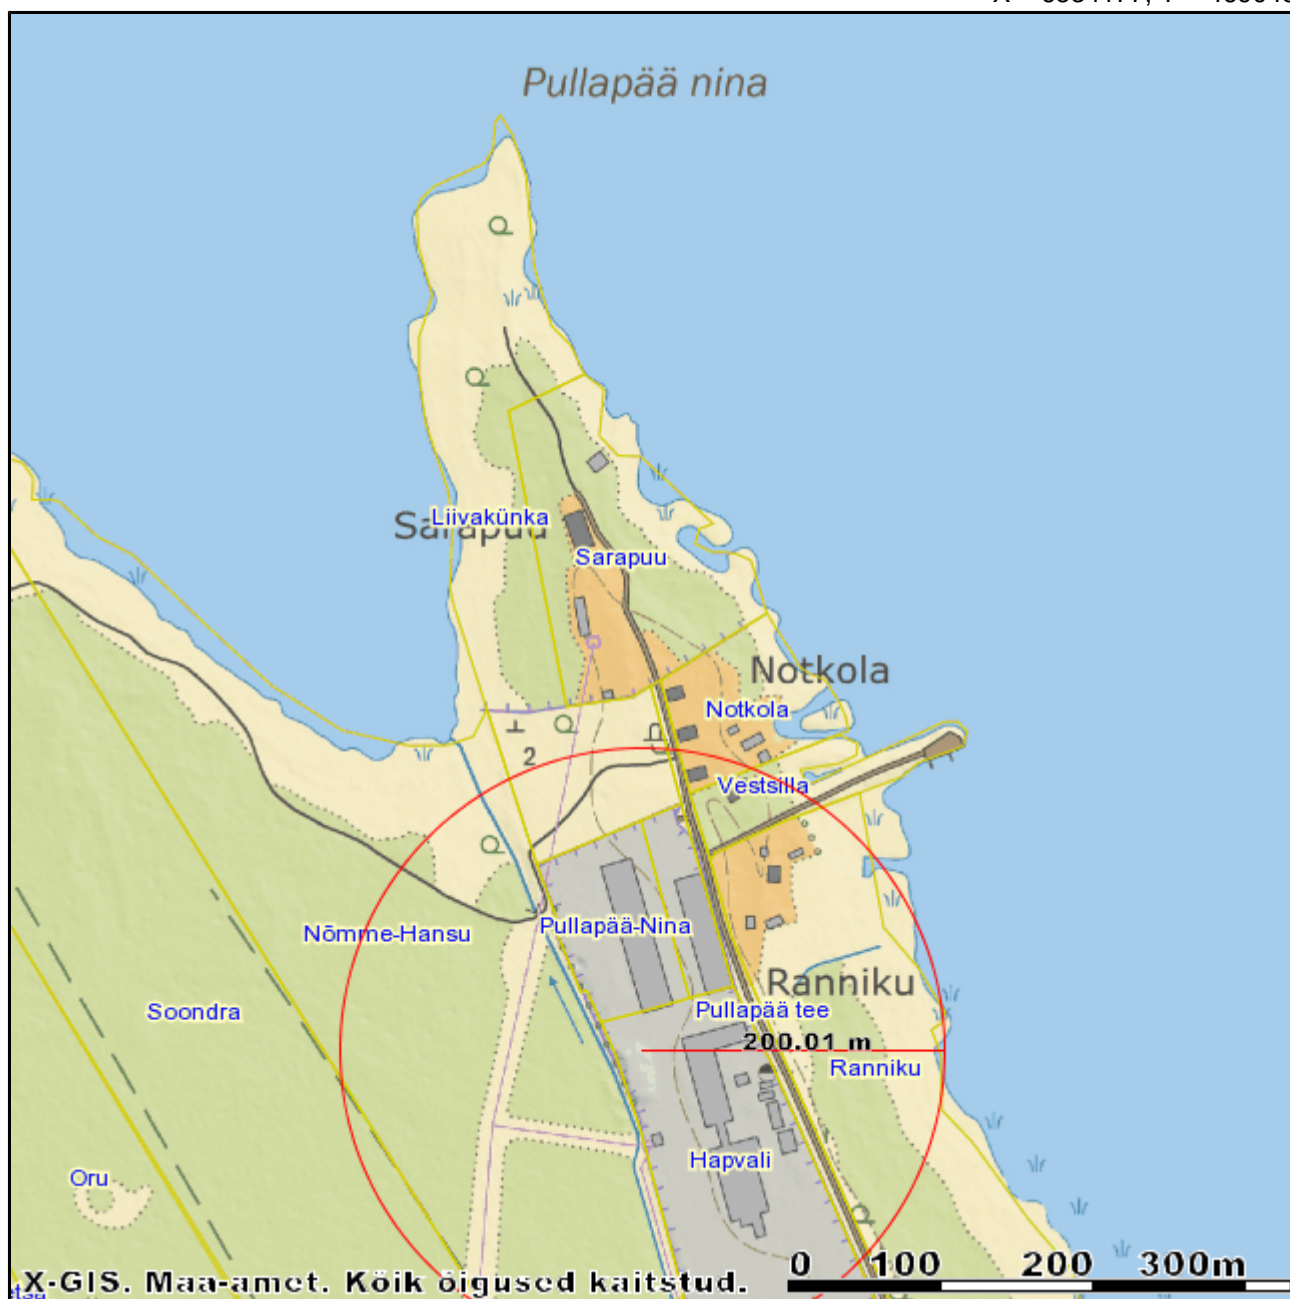

## Väljavõte Maa-ameti kaardiserverist

ASENDISKEEM

Pullapää nina (Liivakünka kü) Nõmme külas Ridala vallas Läänemaal

X = 6534177, Y = 469043

X = 6533326, Y = 468193

M 1:5000

Kaardiserveris olev info ja sellest tehtud väljavõtted on informatiivsed ning ei ole ametlikud. Väljavõtete kasutamisel peab ära märkima nende päritolu.

-  Registreeritud KÜ
- Lähiaadress
- Põhikaart (reljeefvarjutusega)